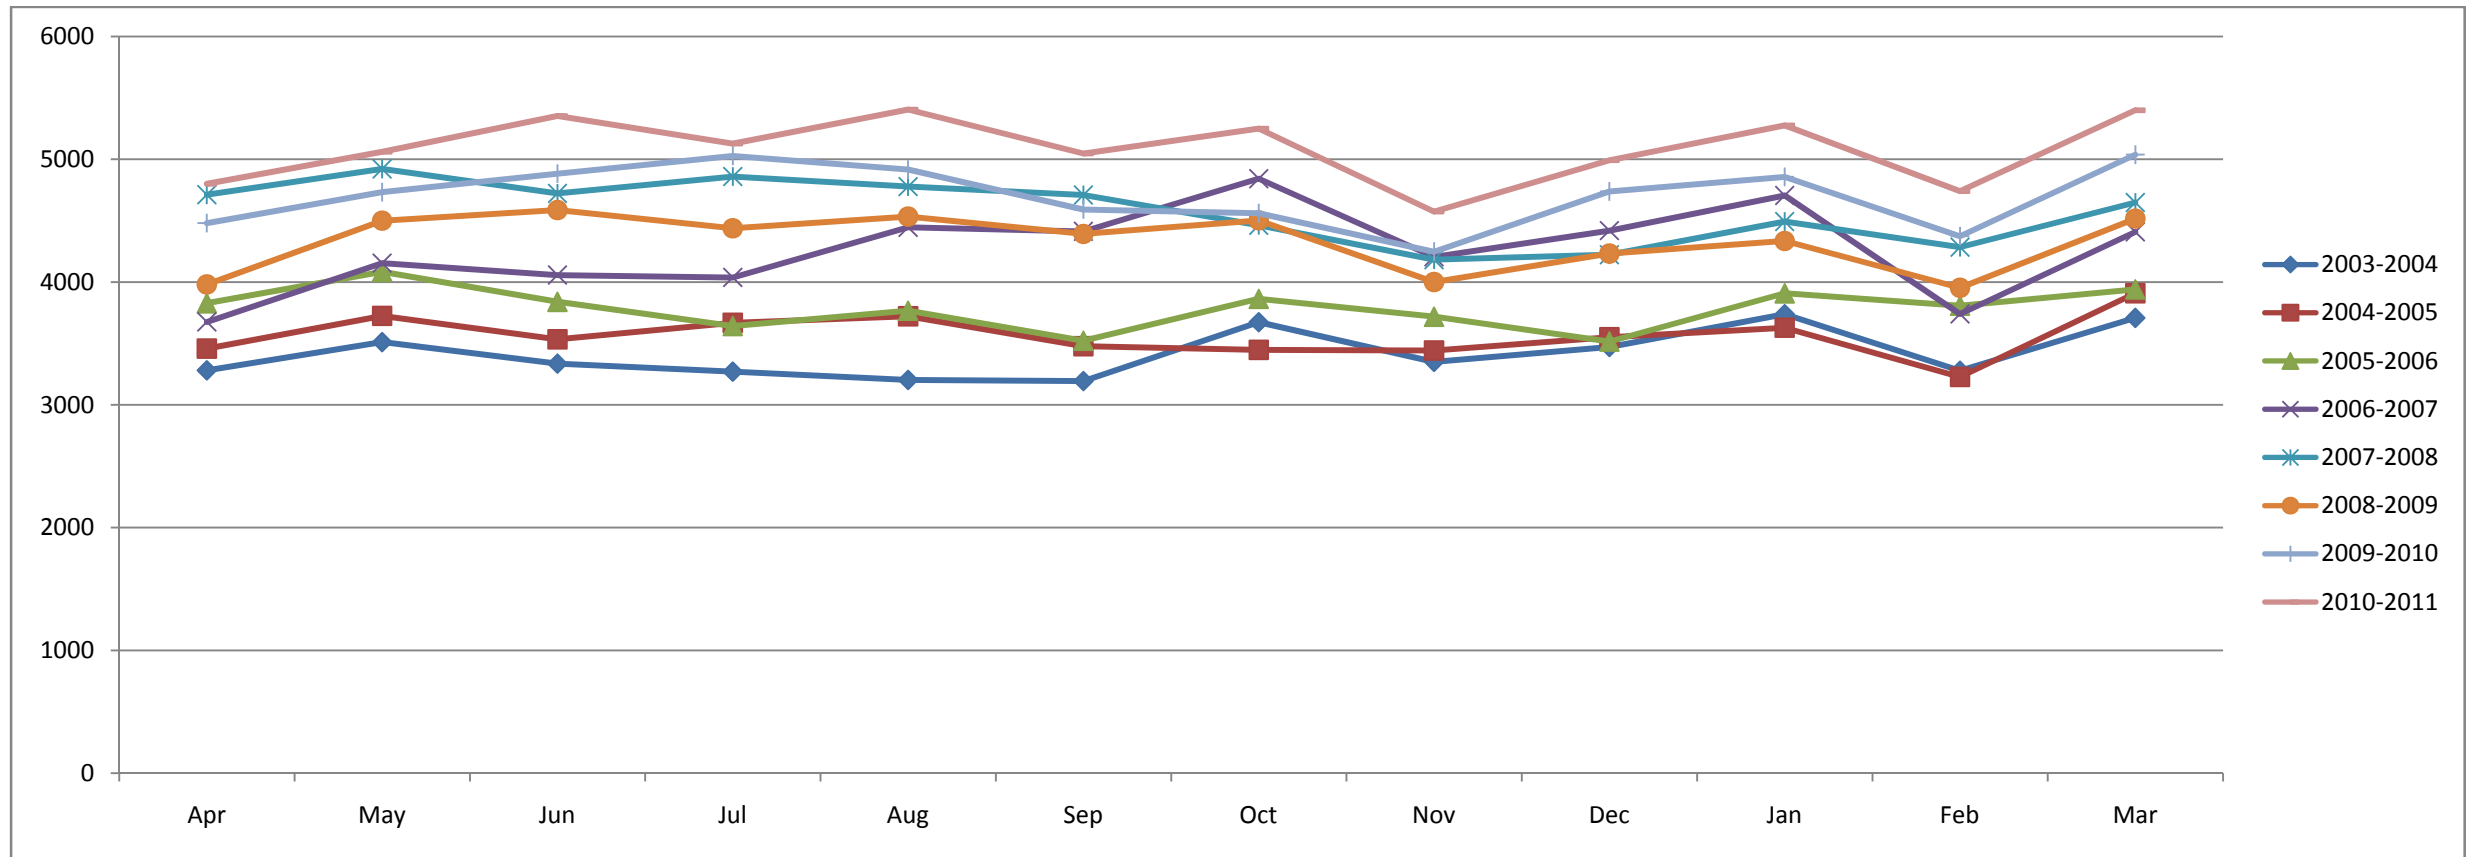

ENERGY GROWTH IN UTTAR PRADESH

(Energy Billed At Import Points (MWH))

Year/Month	Apr	May	Jun	Jul	Aug	Sep	Oct	Nov	Dec	Jan	Feb	Mar	Total	%Growth
2003-2004	3280.56	3510.43	3334.69	3270.04	3202.09	3193.08	3672.6	3350.02	3471.16	3737.74	3277.5	3707.18		
2004-2005	3457.83	3723.91	3532.95	3667.43	3720.61	3477.28	3447.28	3441.65	3550.32	3627.61	3226.79	3908.61		4%
2005-2006	3827.58	4082.91	3838.94	3641.77	3766.61	3522.3	3862.93	3718.09	3515.53	3908.15	3807.19	3940.23		7%
2006-2007	3674.69	4154.32	4057	4037.27	4445.87	4412.74	4842.09	4204.71	4419	4705.21	3740.02	4408.35		13%
2007-2008	4711.65	4921.9	4721.89	4859.93	4777.89	4709.19	4462.44	4182.6	4222.58	4493.27	4284.84	4648.02		6%
2008-2009	3979.83	4499.37	4586.43	4438.04	4532.73	4391.58	4502.27	3999.59	4231.57	4334.09	3952.61	4516.62		4%
2009-2010	4480.03	4732.55	4882.96	5028.1	4916.43	4591.1	4560.38	4246.89	4737.8	4857.3	4373.02	5038.08		
2010-2011	4799.95	5060.68	5352.72	5126.96	5405.04	5046.79	5250.16	4573.21	4992.05	5275.4	4740.7	5399.28