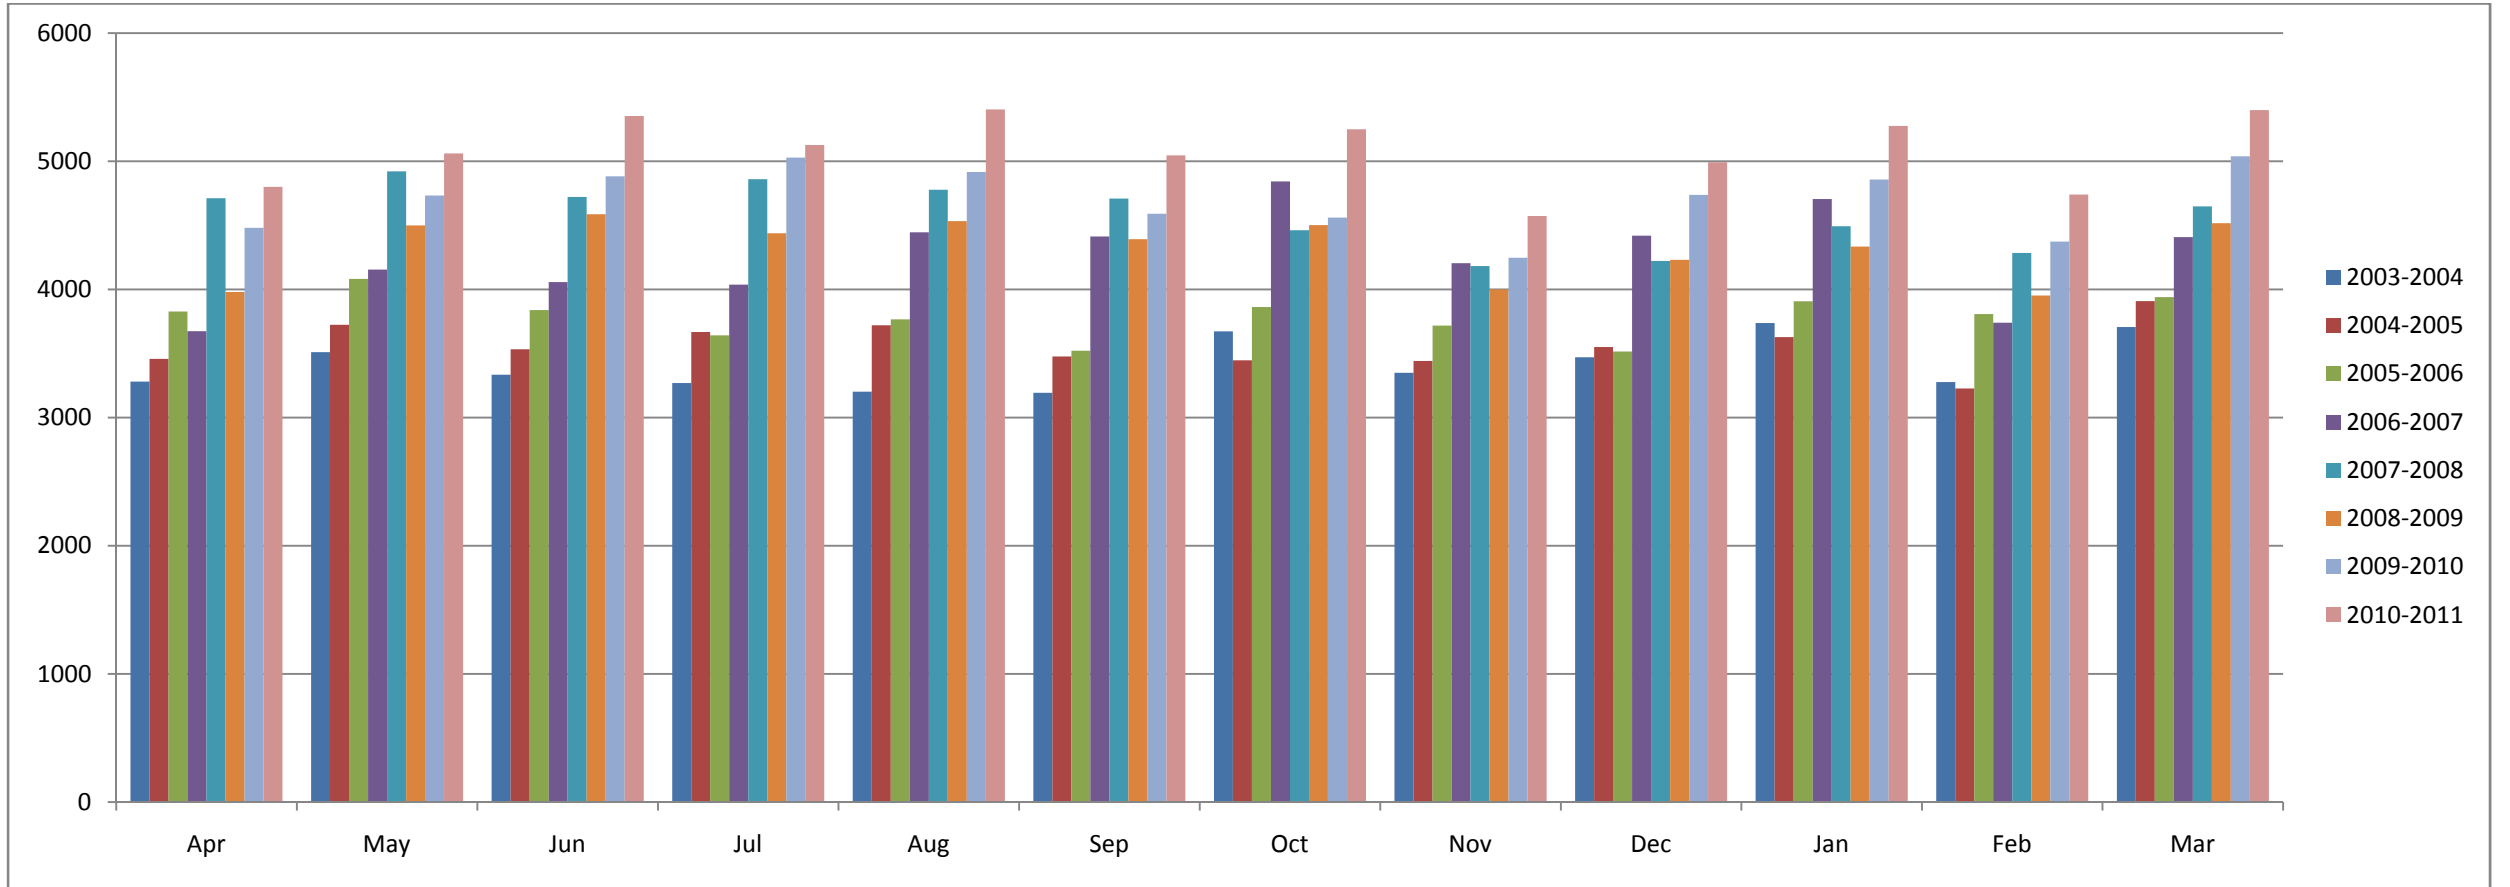

ENERGY GROWTH IN UTTAR PRADESH

(Energy Billed At Import Points (MWH))

Year/Month	Apr	May	Jun	Jul	Aug	Sep	Oct	Nov	Dec	Jan	Feb	Mar	Total	%Growth
2003-2004	3280.56	3510.43	3334.69	3270.04	3202.09	3193.08	3672.6	3350.02	3471.16	3737.74	3277.5	3707.18		
2004-2005	3457.83	3723.91	3532.95	3667.43	3720.61	3477.28	3447.28	3441.65	3550.32	3627.61	3226.79	3908.61		4%
2005-2006	3827.58	4082.91	3838.94	3641.77	3766.61	3522.3	3862.93	3718.09	3515.53	3908.15	3807.19	3940.23		7%
2006-2007	3674.69	4154.32	4057	4037.27	4445.87	4412.74	4842.09	4204.71	4419	4705.21	3740.02	4408.35		13%
2007-2008	4711.65	4921.9	4721.89	4859.93	4777.89	4709.19	4462.44	4182.6	4222.58	4493.27	4284.84	4648.02		6%
2008-2009	3979.83	4499.37	4586.43	4438.04	4532.73	4391.58	4502.27	3999.59	4231.57	4334.09	3952.61	4516.62		4%
2009-2010	4480.03	4732.55	4882.96	5028.1	4916.43	4591.1	4560.38	4246.89	4737.8	4857.3	4373.02	5038.08		
2010-2011	4799.95	5060.68	5352.72	5126.96	5405.04	5046.79	5250.16	4573.21	4992.05	5275.4	4740.7	5399.28		